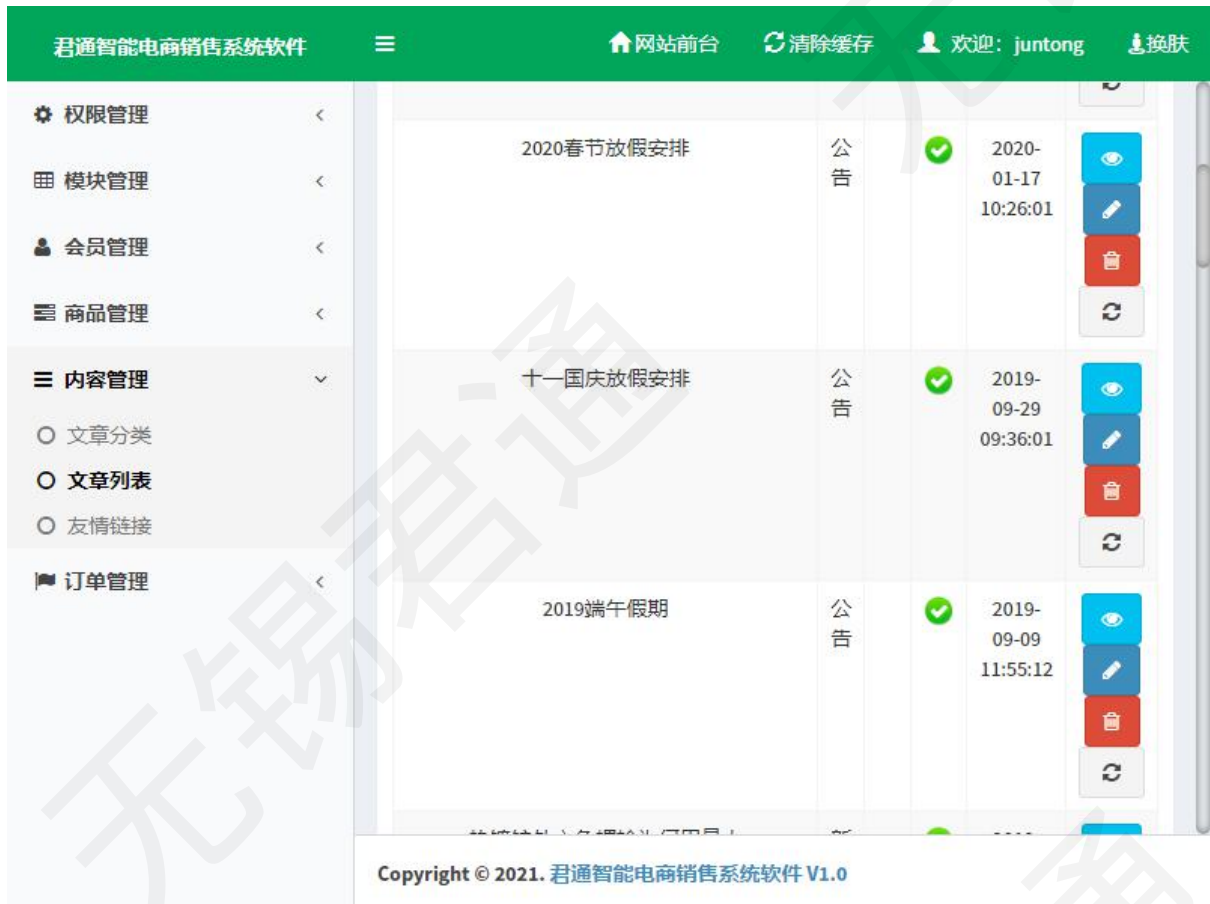

文章列表

设置系统的帮助、通知等文章类信息，协助用户可以快速购买商品，文章可以反复编辑，也可以选择是否将文章展示到前台。