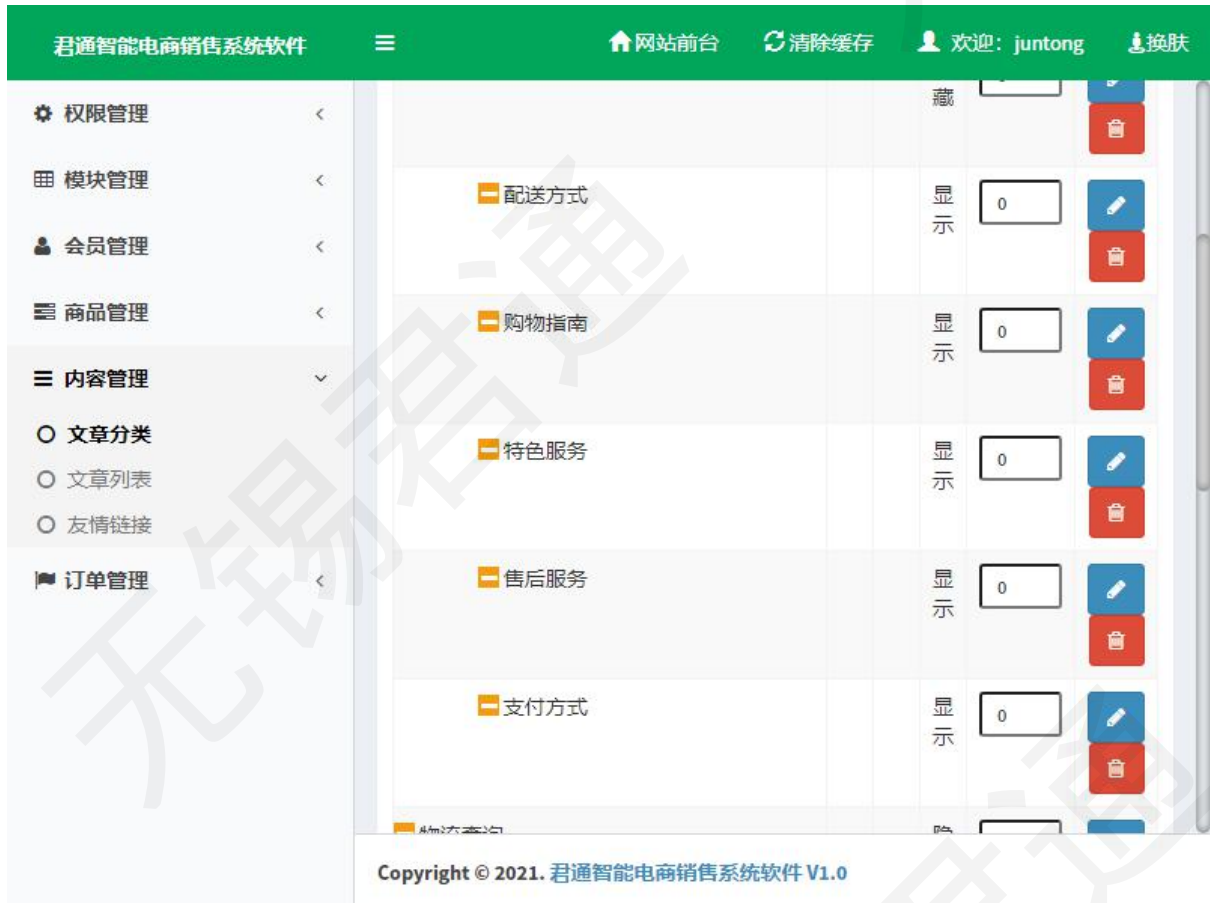

商品列表

内容管理 <

订单管理 <

商品货号

商品分类: 请选择商品分 请选择商品分 请选择商品分类

本店售价: 1

市场价: 1

上传商品图片: 上传图片

库存数量: 1

最少购买数量: 10

商品关键词: 用空

格分隔

商品详

Copyright © 2021. 君通智能电商销售系统软件 V1.0

添加、编辑商品需要设置商品的名称、图集、货号、商品的分类、市场价格、销售价格、库存数量、商品详情等商品的信息。

7. 内容管理

文章分类

前台文章分类的设置，可以设置是否展示文章分类到网站前端。

文章列表

设置系统的帮助、通知等文章类信息，协助用户可以快速购买商品，文章可以反复编辑，也可以选择是否将文章展示到前台。

友情链接

君通智能电商销售系统软件

网站前台 清除缓存 欢迎: juntong 换肤

后台首页 /

排序	链接名称	链接地址	新窗口打开	操作
50	不锈钢螺丝	http://www.f6170.com.com	开启	 

• 1 Records 1/1 page

Copyright © 2021. 君通智能电商销售系统软件 V1.0

可以在此设置网站的友情链接，由链接名称、链接地址，可以设置友情链接是否在新窗口打开。

8. 订单管理

订单列表

君通智能电商销售系统软件

网站前台 清除缓存 欢迎: juntong 换肤