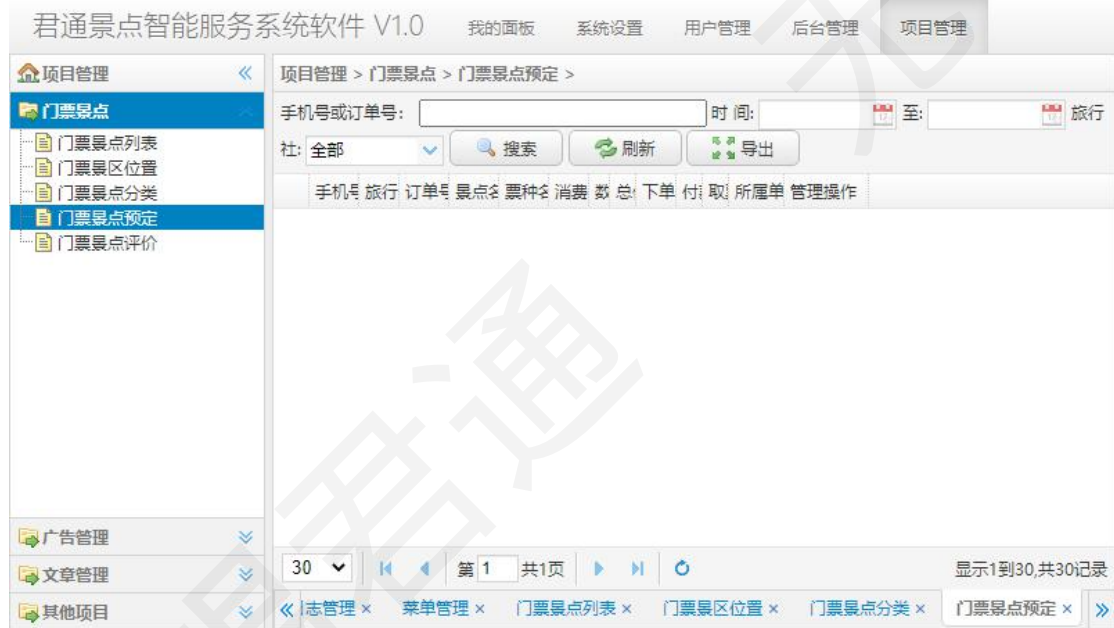

门票景区位置

君通景点智能服务系统软件 V1.0 我的面板 系统设置 用户管理 后台管理 项目管理

项目管理 > 门票景点 > 门票景区位置 >

添加景区位置 刷新 排序

排序	分类名	状态	管理操作
1 <input type="text" value="0"/>	市区	已启用	编辑 删除
2 <input type="text" value="0"/>	徐霞客镇	已启用	编辑 删除
3 <input type="text" value="0"/>	青阳	已启用	编辑 删除
4 <input type="text" value="0"/>	长泾	已启用	编辑 删除
5 <input type="text" value="0"/>	月城	已启用	编辑 删除

30 第 1 共 1 页 显示 1 到 5, 共 5 记录

角色管理 × 用户列表 × 日志管理 × 菜单管理 × 门票景点列表 × 门票景区位置 ×

对于景点的所在位置进行归类设置的添加，修改编辑保存。

门票景点分类

君通景点智能服务系统软件 V1.0 我的面板 系统设置 用户管理 后台管理 项目管理

项目管理 > 门票景点 > 门票景点分类 >

添加景点分类 刷新 排序

排序	分类名	状态	管理操作
1 <input type="text" value="0"/>	自然景观	已启用	编辑 删除
2 <input type="text" value="0"/>	休闲度假	已启用	编辑 删除
3 <input type="text" value="0"/>	人文景观	已启用	编辑 删除

30 第 1 共 1 页 显示 1 到 3, 共 3 记录

用户列表 × 日志管理 × 菜单管理 × 门票景点列表 × 门票景区位置 × 门票景点分类 ×

对景点类型的进行添加修改，编辑保存。

门票景点预定

对景点的会员预定进行管理，可通过手机号，日期查询预定情况。

门票景点评价

可以对用户发表的评论进行审核，也可以对用户发表的景点评论进行回复。

8. 广告管理

广告分类

君通景点智能服务系统软件 V1.0 我的面板 系统设置 用户管理 后台管理 项目管理

项目管理 > 广告管理 > 广告列表 >

刷新

排序	名称	位置名	状态	管理操作	
1	6	赞园	首页景区门票普通图	已启用	编辑 删除
2	5	徐霞客故居	首页景区门票普通图	已启用	编辑 删除
3	4	鹅鼻嘴公园	首页热门推荐	已启用	编辑 删除
4	4	悟空寺	首页景区门票普通图	已启用	编辑 删除
5	3	军博馆	首页热门推荐	已启用	编辑 删除
6	3	海空大战纪念馆	首页景区门票普通图	已启用	编辑 删除
7	2	江阴要塞司令部旧址	首页热门推荐	已启用	编辑 删除
8	2	江阴要塞司令部旧址	首页景区门票普通图	已启用	编辑 删除
9	1	徐霞客故居	首页热门推荐	已启用	编辑 删除
10	1	军事文化博物馆	首页景区门票普通图	已启用	编辑 删除
11	0	花鸟园	首页景区门票大图	已启用	编辑 删除